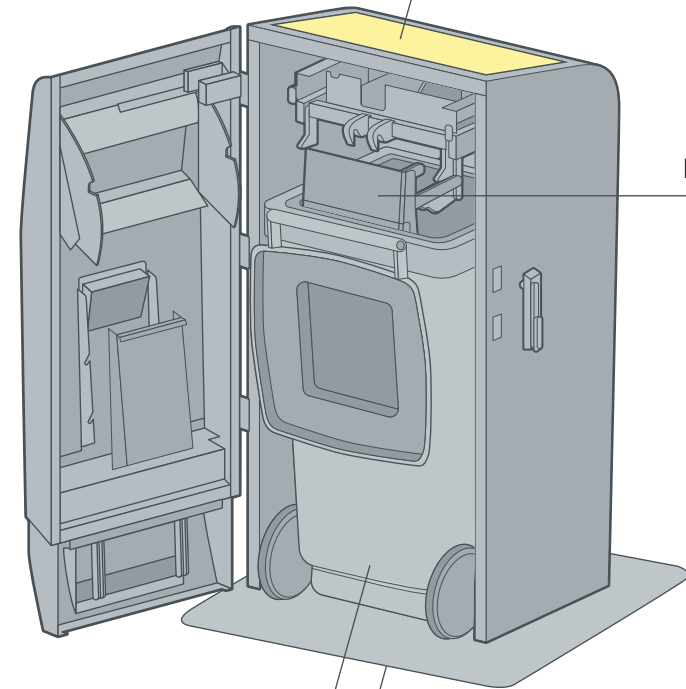

Puristinyksikkö

120 L roska-astia

Optiona: galvanoitu
jalustaosa 700x700x12 mm

HABA