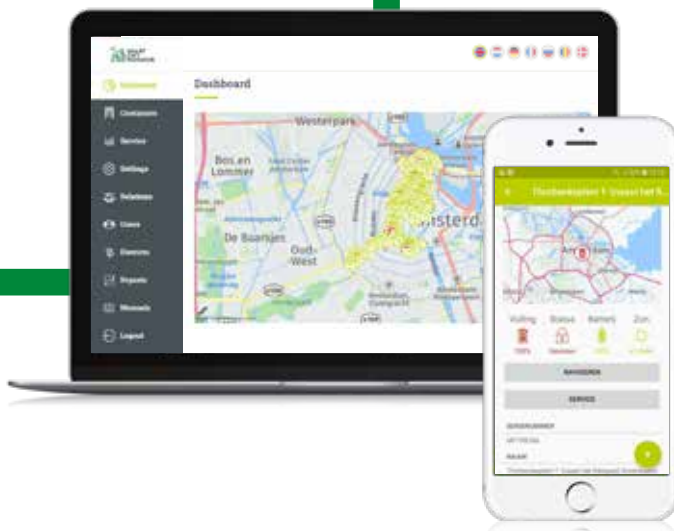

Smart City Manager -sovelluksen kautta saat aina kaikki tiedot Mr. Fill -jäteastioista.

HABA

Ilkivallankestävä ja etänä lukittavissa

Mr. Fill tarjoaa mahdollisuuden lukita syöttöaukon etänä. Esimerkiksi uudenvuodenaattona. Tämä säästää aikaa, rahaa ja tarpeettomia huolia.

Smart city manager lisenssit

1 vuosi- Smart City Manager

5 vuotta- Smart City Manager

Helppo näkymä

Smart City Manager tietää tarkalleen, mitä kaupungissasi tapahtuu.

- Roska-astioiden täyttöaste
- Akun tasot
- Aurinkoenergian kapasiteetti
- Missäpäin roska-astia sijaitsee
- Etäohjaus
- Tyhjennys reittien suunnittelun (SMART ROUTE)