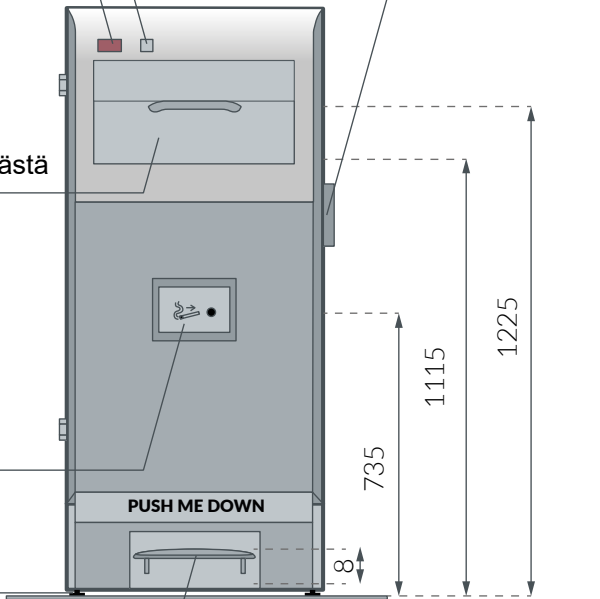

Informaationäyttö

Lukko

Luukku ruostumatonta terästä

Integroitu tuhkakuppi
(optio)

Jalkojen säädin

Jalkapedaali
(galvanoitua terästä)