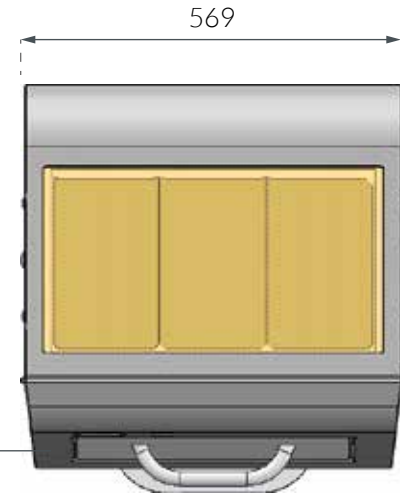

RÄJÄYTYSKUVA

Runko 2 mm galvanoitua terästä,
pulverimaalattu RAL 7016 tai
asiakkaan oma valitsema RAL
väri

Aurinkopaneeli jossa
polykarbonaatista valmistettu
suojalevy

RGB näyttö

Vihreä: tyhjä
Oranssi: melkein täysi
Punainen: täysi, laite lukittuu automaattisesti

Informaationäyttö

Lukko

Luukku ruostumatonta terästä

Integroitu tuhkakuppi
(optio)

Jalkojen säädin

Jalkapedaali
(galvanoitua terästä)

735

975

1200

80