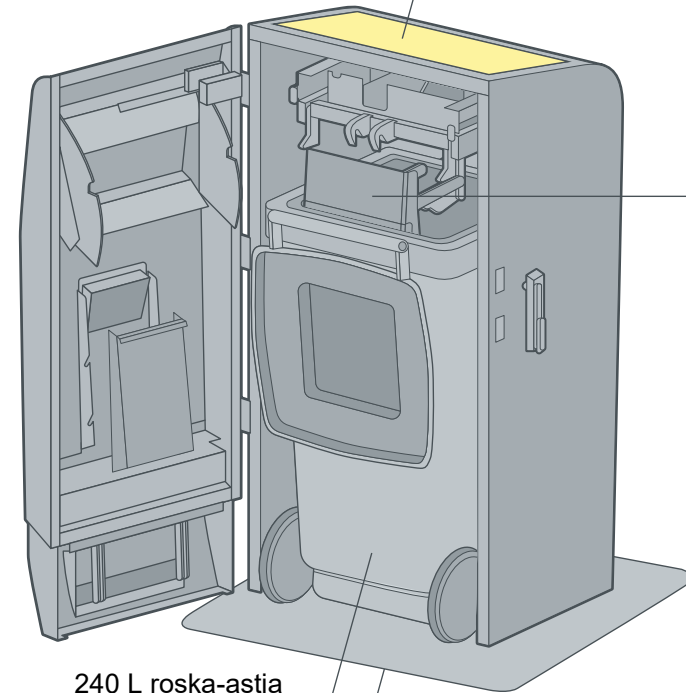

Aurinkopaneeli jossa
polykarbonaattia valmistettu
suojalevy

Puristinyksikkö